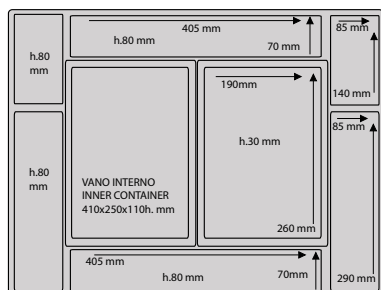

COVER
Housse porte valise, en tissu technique rembourré, protège la valise de la poussière et des coups.

X4 ROLLING SYSTEM
Cet accessoire est très utile pour pouvoir déplacer facilement la table de maquillage pendant son utilisation et sert également pour élever la table de 10 cm.

FICHA TÉCNICA - FICHE TECHNIQUE

Modell o Model	A mm	B mm	C mm	D mm	E mm	
VT101.C.TR	630	490	240	70	170	13,5 kg

Altura tablero de apoyo:
940 mm (extensión
máxima de las patas
telescopicas)

Hauteur plan de travail:
940 mm (extension
maximum des pieds
télescopiques)