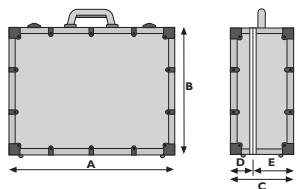

FICHA TÉCNICA - FICHE TECHNIQUE

Modell o Model	A mm	B mm	C mm	D mm	E mm	
VT101.C.TR	630	490	240	70	170	13,5 kg

Altura tablero de apoyo:
940 mm (extensión
máxima de las patas
telescopicas)

Hauteur plan de travail:
940 mm (extension
maximum des pieds
télescopiques)

VT101.C.TR

9